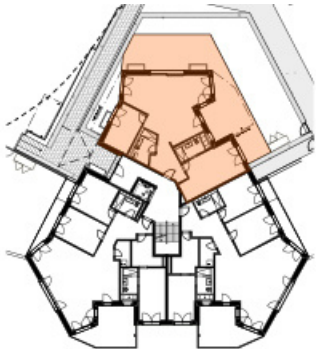

Grundriss Wohnung 5

Erdgeschoss

NEUBAU MFH "GÜPF"
Erdgeschoss, WOHNUNG 05

3 1/2 Zimmer Wohnung

Bruttowohnfläche: 115.8 m²

Terrassen: 72.0 m²

Garten: 116.7 m²

m | 1 | 2 | 3 | 4 | 5